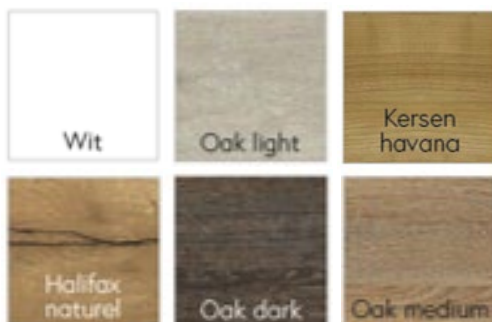

- Bureau formaat 120x80 cm
Hoogte instelbaar 62-86 cm
- Ook mogelijk in zit/sta uitvoering
Elektrisch hoogte verstelbaar van 65-130 cm
- Keuze uit wit/zwart/aluminium onderstel
- Keuze uit de onderstaande bladkleuren: